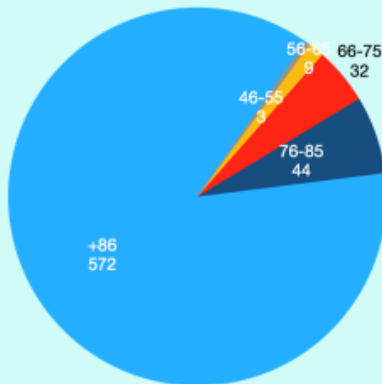

AGE DEMOGRAPHICS BY REGION + 15 YEARS, 2035
DONNÉES DÉMOGRAPHIQUES DANS 15 ANS, EN 2035, PAR RÉGION ET PAR GROUPES D'ÂGE
DATOS DEMOGRÁFICOS DE CADA REGIÓN POR GRUPOS DE EDAD DENTRO DE 15 AÑOS, EN 2035

AGE DEMOGRAPHICS BY REGION

DONNÉES DÉMOGRAPHIQUES PAR RÉGION ET PAR GROUPES D'ÂGE

DATOS DEMOGRÁFICOS DE CADA REGIÓN POR GRUPOS DE EDAD

2020

Asia Pacific 2020

Europe 2020

No. America 2020

REAL 2020

RIMOA 2020

2035

Asia Pacific 2035

Europe 2035

No. America 2035

REAL 2035

RIMOA 2035