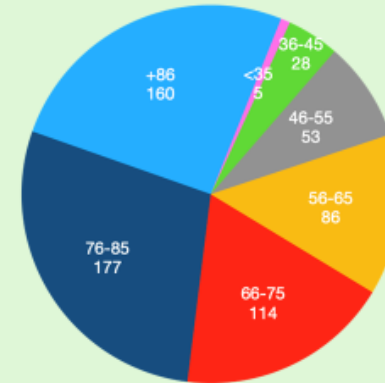

AGE DEMOGRAPHICS BY REGION + 15 YEARS, 2035
DONNÉES DÉMOGRAPHIQUES DANS 15 ANS, EN 2035, PAR RÉGION ET PAR GROUPES D'ÂGE
DATOS DEMOGRÁFICOS DE CADA REGIÓN POR GRUPOS DE EDAD DENTRO DE 15 AÑOS, EN 2035

AGE DEMOGRAPHICS BY REGION

DONNÉES DÉMOGRAPHIQUES PAR RÉGION ET PAR GROUPES D'ÂGE

DATOS DEMOGRÁFICOS DE CADA REGIÓN POR GRUPOS DE EDAD

2020

Asia Pacific 2020

Europe 2020

No. America 2020

REAL 2020

RIMOA 2020

2035

Asia Pacific 2035

Europe 2035

No. America 2035

REAL 2035

RIMOA 2035