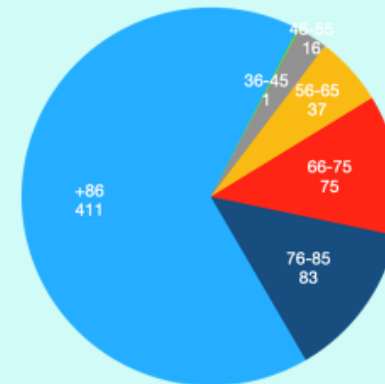

AGE DEMOGRAPHICS BY REGION + 15 YEARS, 2035
DONNÉES DÉMOGRAPHIQUES DANS 15 ANS, EN 2035, PAR RÉGION ET PAR GROUPES D'ÂGE
DATOS DEMOGRÁFICOS DE CADA REGIÓN POR GRUPOS DE EDAD DENTRO DE 15 AÑOS, EN 2035

AGE DEMOGRAPHICS BY REGION

DONNÉES DÉMOGRAPHIQUES PAR RÉGION ET PAR GROUPES D'ÂGE

DATOS DEMOGRÁFICOS DE CADA REGIÓN POR GRUPOS DE EDAD

2020

Asia Pacific 2020

Europe 2020

No. America 2020

REAL 2020

RIMOA 2020

2035

Asia Pacific 2035

Europe 2035

No. America 2035

REAL 2035

RIMOA 2035