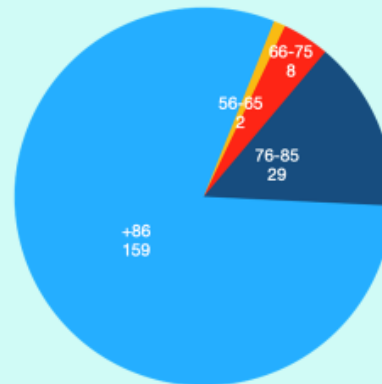

AGE DEMOGRAPHICS BY REGION + 15 YEARS, 2035
DONNÉES DÉMOGRAPHIQUES DANS 15 ANS, EN 2035, PAR RÉGION ET PAR GROUPES D'ÂGE
DATOS DEMOGRÁFICOS DE CADA REGIÓN POR GRUPOS DE EDAD DENTRO DE 15 AÑOS, EN 2035

AGE DEMOGRAPHICS BY REGION

DONNÉES DÉMOGRAPHIQUES PAR RÉGION ET PAR GROUPES D'ÂGE

DATOS DEMOGRÁFICOS DE CADA REGIÓN POR GRUPOS DE EDAD

2020

Asia Pacific 2020

Europe 2020

No. America 2020

REAL 2020

RIMOA 2020

2035

Asia Pacific 2035

Europe 2035

No. America 2035

REAL 2035

RIMOA 2035