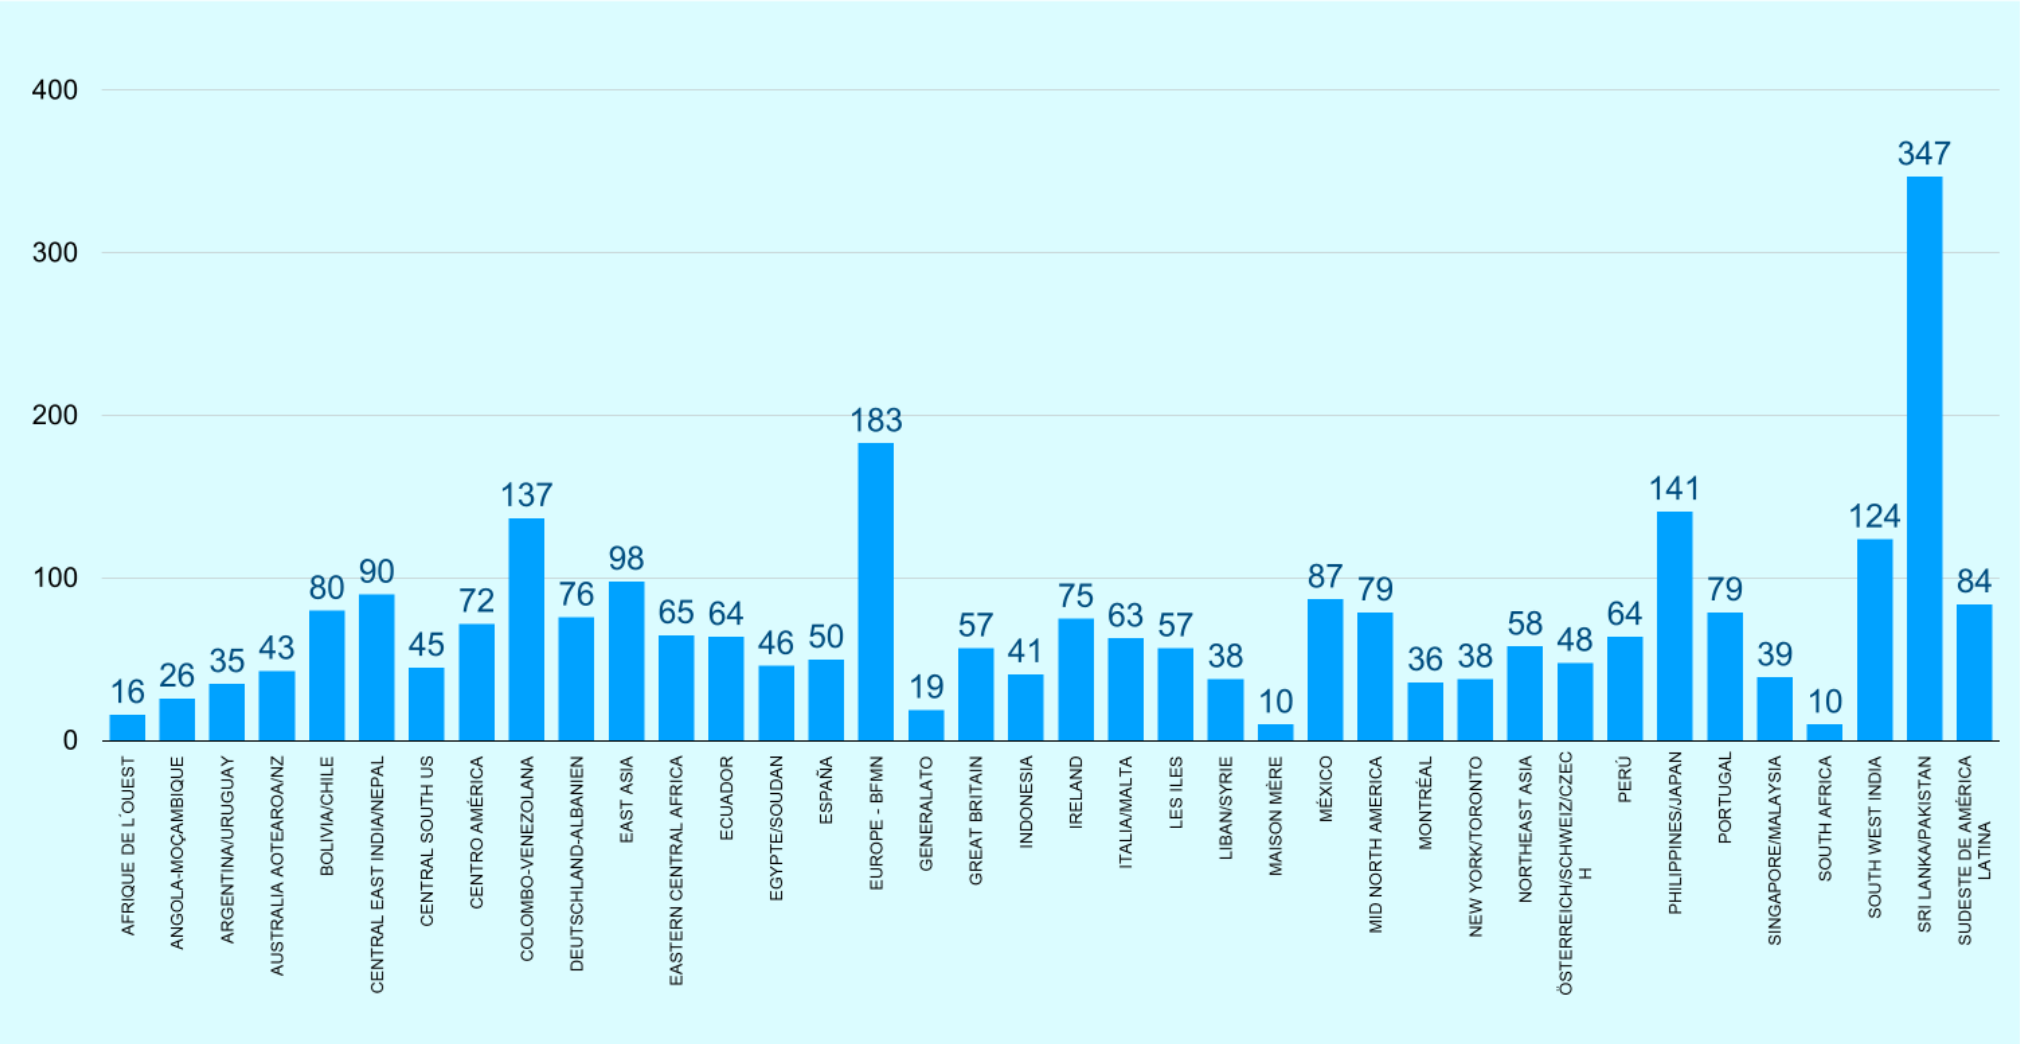

NUMBER OF APOSTOLIC SISTERS BY UNIT
NOMBRE DE SŒURS APOSTOLIQUES PAR UNITÉ
NÚMERO DE HERMANAS APOSTÓLICAS POR UNIDAD

AGE DEMOGRAPHICS BY REGION 2020
DONNÉES DÉMOGRAPHIQUES DE 2020 PAR RÉGION ET PAR GROUPES D'ÂGE
DATOS DEMOGRÁFICOS 2020 DE CADA REGIÓN POR GRUPOS DE EDAD

AGE DEMOGRAPHICS BY REGION + 15 YEARS, 2035
DONNÉES DÉMOGRAPHIQUES DANS 15 ANS, EN 2035, PAR RÉGION ET PAR GROUPES D'ÂGE
DATOS DEMOGRÁFICOS DE CADA REGIÓN POR GRUPOS DE EDAD DENTRO DE 15 AÑOS, EN 2035

AGE DEMOGRAPHICS BY REGION

DONNÉES DÉMOGRAPHIQUES PAR RÉGION ET PAR GROUPES D'ÂGE

DATOS DEMOGRÁFICOS DE CADA REGIÓN POR GRUPOS DE EDAD

2020

Asia Pacific 2020

Europe 2020

No. America 2020

REAL 2020

RIMOA 2020

2035

Asia Pacific 2035

Europe 2035

No. America 2035

REAL 2035

RIMOA 2035