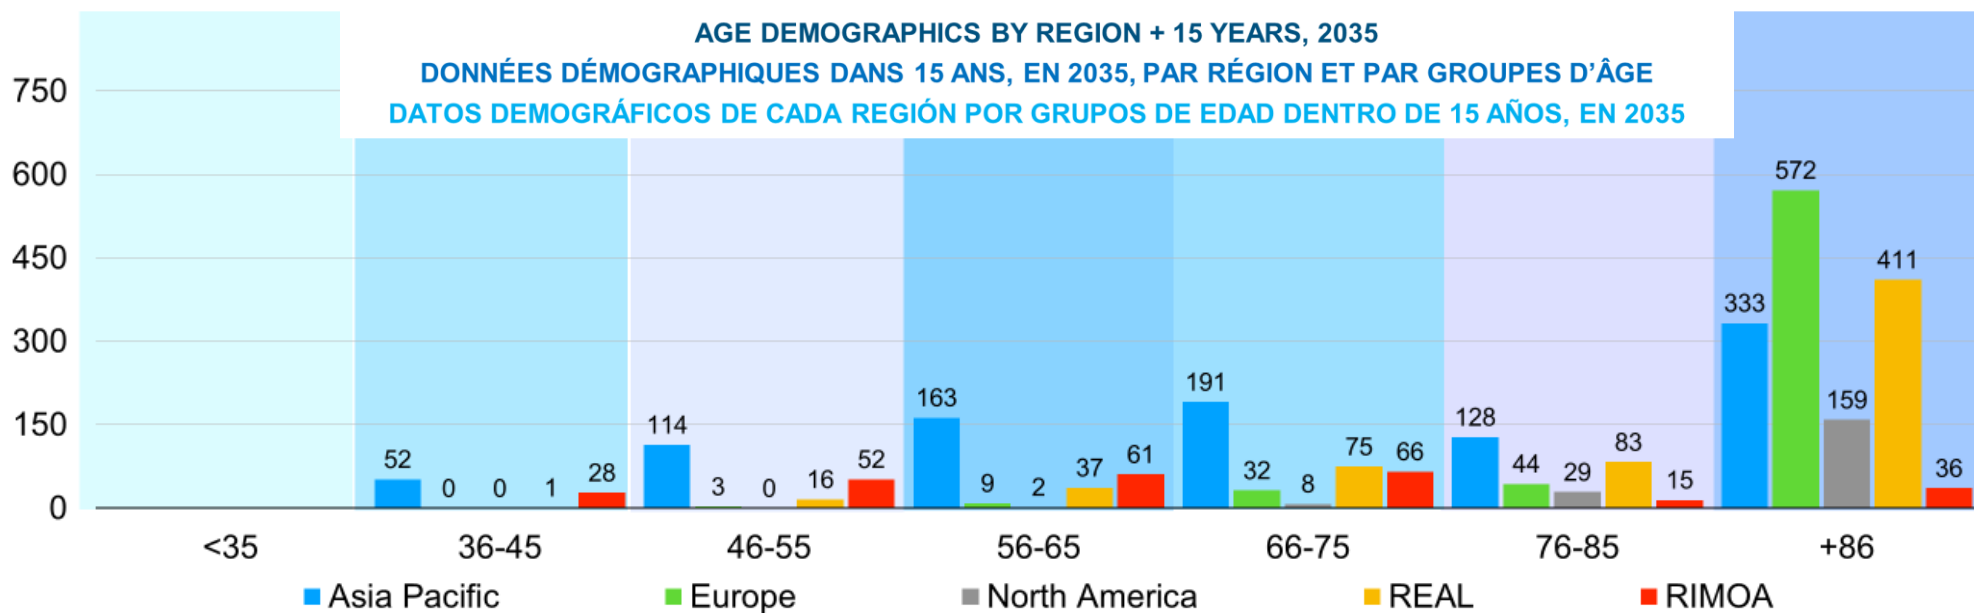

NUMBER OF APOSTOLIC SISTERS BY UNIT
NOMBRE DE SŒURS APOSTOLIQUES PAR UNITÉ
NÚMERO DE HERMANAS APOSTÓLICAS POR UNIDAD

AGE DEMOGRAPHICS BY REGION 2020
DONNÉES DÉMOGRAPHIQUES DE 2020 PAR RÉGION ET PAR GROUPES D'ÂGE
DATOS DEMOGRÁFICOS 2020 DE CADA REGIÓN POR GRUPOS DE EDAD

AGE DEMOGRAPHICS BY REGION + 15 YEARS, 2035
DONNÉES DÉMOGRAPHIQUES DANS 15 ANS, EN 2035, PAR RÉGION ET PAR GROUPES D'ÂGE
DATOS DEMOGRÁFICOS DE CADA REGIÓN POR GRUPOS DE EDAD DENTRO DE 15 AÑOS, EN 2035

AGE DEMOGRAPHICS BY REGION

DONNÉES DÉMOGRAPHIQUES PAR RÉGION ET PAR GROUPES D'ÂGE

DATOS DEMOGRÁFICOS DE CADA REGIÓN POR GRUPOS DE EDAD

2020

Asia Pacific 2020

Europe 2020

No. America 2020

REAL 2020