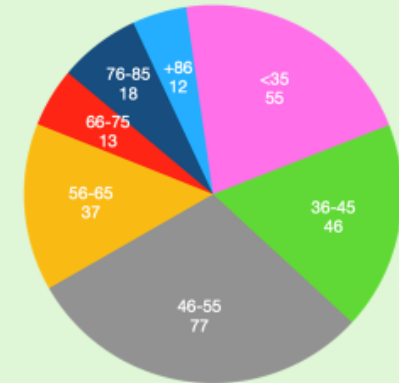

AGE DEMOGRAPHICS BY REGION + 15 YEARS, 2035
DONNÉES DÉMOGRAPHIQUES DANS 15 ANS, EN 2035, PAR RÉGION ET PAR GROUPES D'ÂGE
DATOS DEMOGRÁFICOS DE CADA REGIÓN POR GRUPOS DE EDAD DENTRO DE 15 AÑOS, EN 2035

AGE DEMOGRAPHICS BY REGION

DONNÉES DÉMOGRAPHIQUES PAR RÉGION ET PAR GROUPES D'ÂGE

DATOS DEMOGRÁFICOS DE CADA REGIÓN POR GRUPOS DE EDAD

2020

Asia Pacific 2020

Europe 2020

No. America 2020

REAL 2020

RIMOA 2020

2035

Asia Pacific 2035

Europe 2035

No. America 2035

REAL 2035

RIMOA 2035