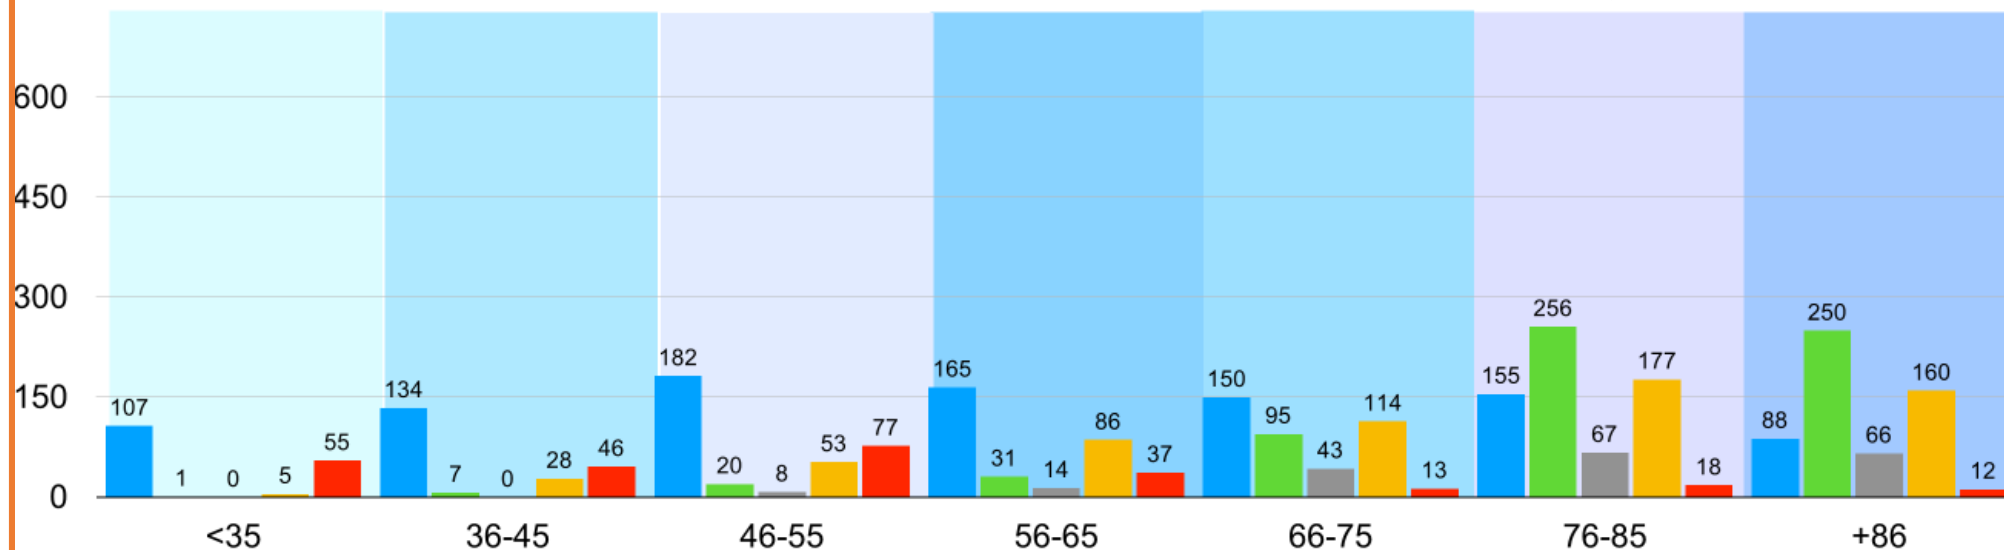

NUMBER OF APOSTOLIC SISTERS BY UNIT
NOMBRE DE SŒURS APOSTOLIQUES PAR UNITÉ
NÚMERO DE HERMANAS APOSTÓLICAS POR UNIDAD

AGE DEMOGRAPHICS BY REGION 2020
DONNÉES DÉMOGRAPHIQUES DE 2020 PAR RÉGION ET PAR GROUPES D'ÂGE
DATOS DEMOGRÁFICOS 2020 DE CADA REGIÓN POR GRUPOS DE EDAD

AGE DEMOGRAPHICS BY REGION + 15 YEARS, 2035
DONNÉES DÉMOGRAPHIQUES DANS 15 ANS, EN 2035, PAR RÉGION ET PAR GROUPES D'ÂGE
DATOS DEMOGRÁFICOS DE CADA REGIÓN POR GRUPOS DE EDAD DENTRO DE 15 AÑOS, EN 2035

AGE DEMOGRAPHICS BY REGION

DONNÉES DÉMOGRAPHIQUES PAR RÉGION ET PAR GROUPES D'ÂGE

DATOS DEMOGRÁFICOS DE CADA REGIÓN POR GRUPOS DE EDAD

2020

Asia Pacific 2020

Europe 2020

No. America 2020

REAL 2020