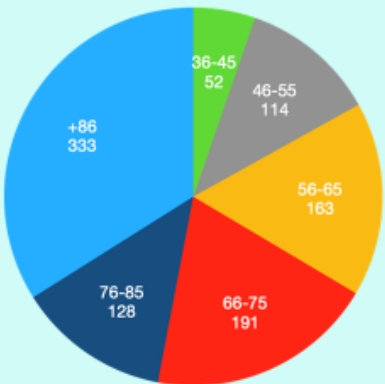

AGE DEMOGRAPHICS BY REGION + 15 YEARS, 2035
DONNÉES DÉMOGRAPHIQUES DANS 15 ANS, EN 2035, PAR RÉGION ET PAR GROUPES D'ÂGE
DATOS DEMOGRÁFICOS DE CADA REGIÓN POR GRUPOS DE EDAD DENTRO DE 15 AÑOS, EN 2035

AGE DEMOGRAPHICS BY REGION

DONNÉES DÉMOGRAPHIQUES PAR RÉGION ET PAR GROUPES D'ÂGE

DATOS DEMOGRÁFICOS DE CADA REGIÓN POR GRUPOS DE EDAD

2020

Asia Pacific 2020

Europe 2020

No. America 2020

REAL 2020

RIMOA 2020

2035

Asia Pacific 2035

Europe 2035

No. America 2035

REAL 2035

RIMOA 2035