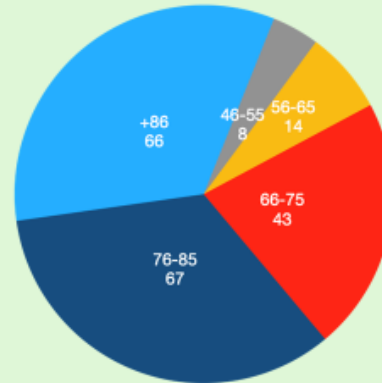

AGE DEMOGRAPHICS BY REGION + 15 YEARS, 2035
DONNÉES DÉMOGRAPHIQUES DANS 15 ANS, EN 2035, PAR RÉGION ET PAR GROUPES D'ÂGE
DATOS DEMOGRÁFICOS DE CADA REGIÓN POR GRUPOS DE EDAD DENTRO DE 15 AÑOS, EN 2035

AGE DEMOGRAPHICS BY REGION

DONNÉES DÉMOGRAPHIQUES PAR RÉGION ET PAR GROUPES D'ÂGE

DATOS DEMOGRÁFICOS DE CADA REGIÓN POR GRUPOS DE EDAD

2020

Asia Pacific 2020

Europe 2020

No. America 2020

REAL 2020

RIMOA 2020

2035

Asia Pacific 2035

Europe 2035

No. America 2035

REAL 2035

RIMOA 2035