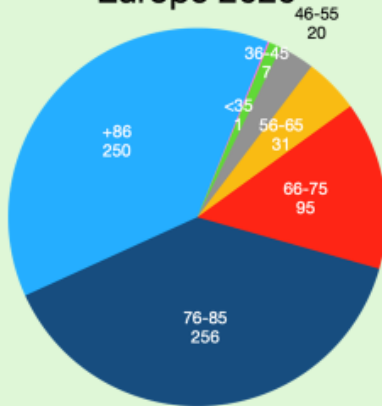

AGE DEMOGRAPHICS BY REGION + 15 YEARS, 2035
DONNÉES DÉMOGRAPHIQUES DANS 15 ANS, EN 2035, PAR RÉGION ET PAR GROUPES D'ÂGE
DATOS DEMOGRÁFICOS DE CADA REGIÓN POR GRUPOS DE EDAD DENTRO DE 15 AÑOS, EN 2035

AGE DEMOGRAPHICS BY REGION

DONNÉES DÉMOGRAPHIQUES PAR RÉGION ET PAR GROUPES D'ÂGE

DATOS DEMOGRÁFICOS DE CADA REGIÓN POR GRUPOS DE EDAD

2020

Asia Pacific 2020

Europe 2020

No. America 2020

REAL 2020

RIMOA 2020

2035

Asia Pacific 2035

Europe 2035

No. America 2035

REAL 2035

RIMOA 2035