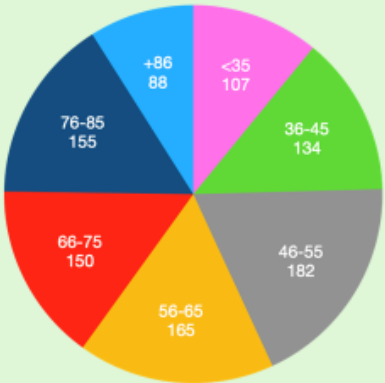

NUMBER OF APOSTOLIC SISTERS BY UNIT
NOMBRE DE SŒURS APOSTOLIQUES PAR UNITÉ
NÚMERO DE HERMANAS APOSTÓLICAS POR UNIDAD

AGE DEMOGRAPHICS BY REGION 2020
DONNÉES DÉMOGRAPHIQUES DE 2020 PAR RÉGION ET PAR GROUPES D'ÂGE
DATOS DEMOGRÁFICOS 2020 DE CADA REGIÓN POR GRUPOS DE EDAD

AGE DEMOGRAPHICS BY REGION + 15 YEARS, 2035
DONNÉES DÉMOGRAPHIQUES DANS 15 ANS, EN 2035, PAR RÉGION ET PAR GROUPES D'ÂGE
DATOS DEMOGRÁFICOS DE CADA REGIÓN POR GRUPOS DE EDAD DENTRO DE 15 AÑOS, EN 2035

AGE DEMOGRAPHICS BY REGION

DONNÉES DÉMOGRAPHIQUES PAR RÉGION ET PAR GROUPES D'ÂGE

DATOS DEMOGRÁFICOS DE CADA REGIÓN POR GRUPOS DE EDAD

2020

Asia Pacific 2020

Europe 2020

No. America 2020

REAL 2020